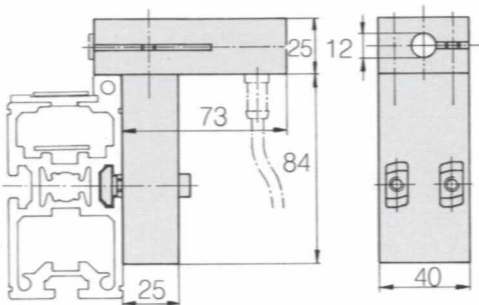

Halter für Näherungsschalter
Switch holder
Appui de détecteur
Portamico per micro di prossimità
Soporte para el detector

2150

POM schwarz / POM black / POM noir / POM nero / POM negro

H1	<input type="checkbox"/>
H2	<input type="checkbox"/>
H3	<input type="checkbox"/>
H4	<input checked="" type="checkbox"/>