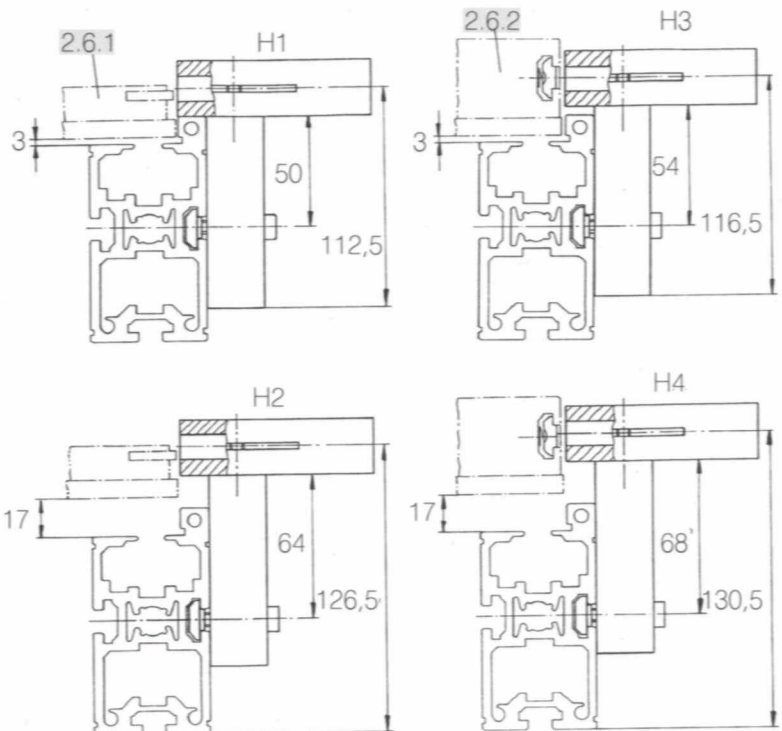

Halter für Näherungsschalter
Switch holder
Appui de détecteur
Portamico per micro di prossimità
Soporte para el detector

2150

POM schwarz / POM black / POM noir / POM nero / POM negro

H1	<input type="checkbox"/>
H2	<input type="checkbox"/>
H3	<input type="checkbox"/>
H4	<input checked="" type="checkbox"/>

H1 / H2

2151

H3 / H4

2159

POM schwarz / POM black / POM noir / POM nero / POM negro