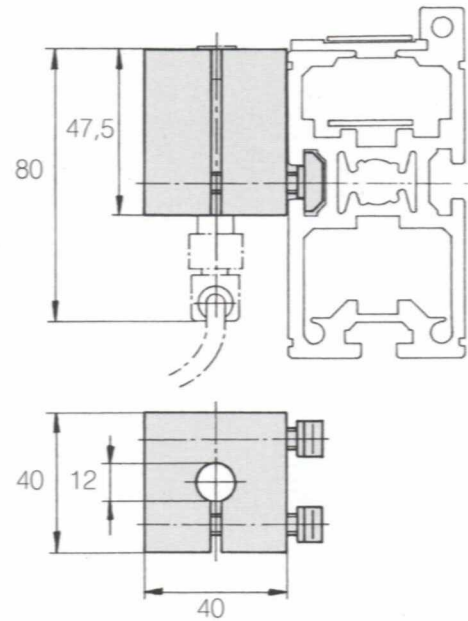

Halter für Näherungsschalter
Switch holder
Appui de détecteur
Portamico per micro di prossimità
Soporte para el detector

2150

POM schwarz / POM black / POM noir / POM nero / POM negro

H1	<input type="checkbox"/>
H2	<input type="checkbox"/>
H3	<input type="checkbox"/>
H4	<input checked="" type="checkbox"/>

H1 / H2

2151

H3 / H4

2159

POM schwarz / POM black / POM noir / POM nero / POM negro