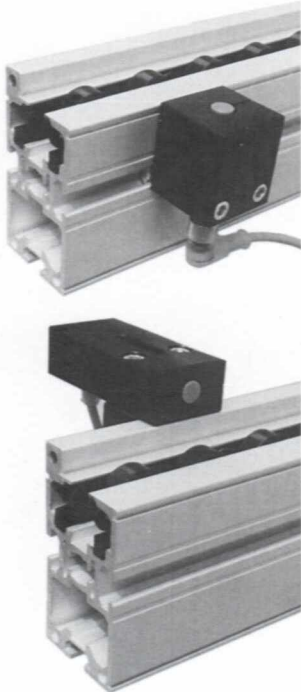

Halter für Näherungsschalter
Switch holder
Appui de détecteur
Portamico per micro di prossimità
Soporte para el detector

2150

POM schwarz / POM black / POM noir / POM nero / POM negro

H1	<input type="checkbox"/>
H2	<input type="checkbox"/>
H3	<input type="checkbox"/>
H4	<input checked="" type="checkbox"/>

H1 / H2

2151

H3 / H4

2159

POM schwarz / POM black / POM noir / POM nero / POM negro