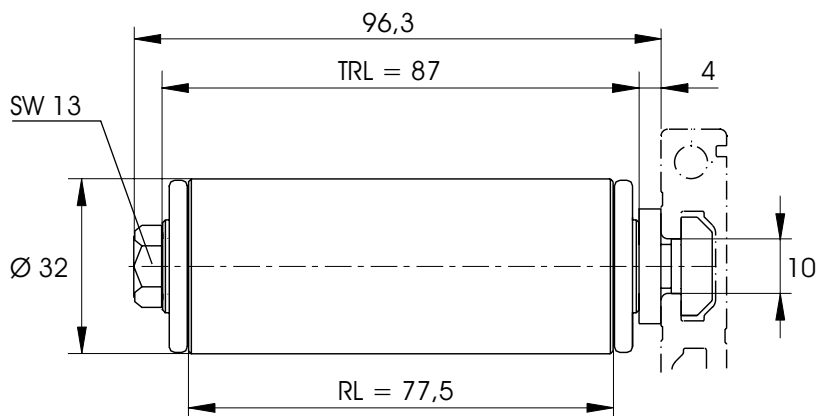

**Tragrolle**  
**Supporting roller**  
**Rouleau porteur**  
**Rullo portante**  
**Rodillo portador**

Tragrolle  
 Supporting roller  
 Rouleau porteur  
 Rullo portante  
 Rodillo portador

TRL = 27 mm	<b>2107</b>	<input type="checkbox"/>
TRL = 47 mm	<b>2108</b>	<input type="checkbox"/>
TRL = 87 mm	<b>2109</b>	<input type="checkbox"/>

TRL = ... mm (1x)	<b>2105/... mm</b>	<input type="text"/>
TRL = ... mm (3x)	<b>2106/... mm</b>	<input type="text"/>

A Aluminium naturfarben eloxiert / Aluminium natur-color anodized / Aluminium anodisé nature / Alluminio anodizzato naturale / Aluminio natural anodizado