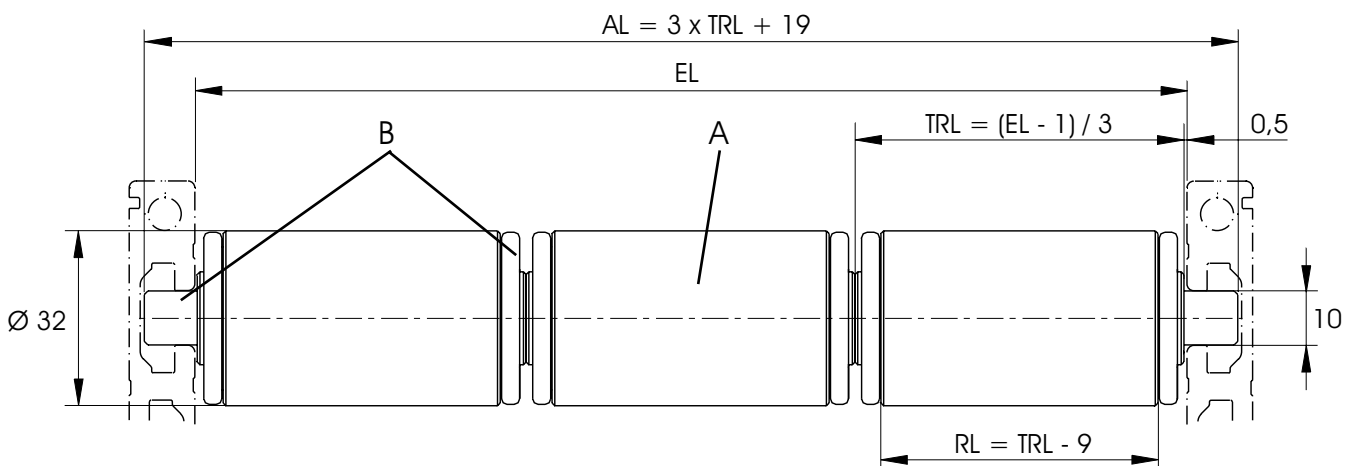

Tragrolle
Supporting roller
Rouleau porteur
Rullo portante
Rodillo portador

Tragrolle
Supporting roller
Rouleau porteur
Rullo portante
Rodillo portador

AL	mm
EL	mm
TRL	mm
RL	mm

TRL = ... mm (1x)	2105/... mm	____
TRL = ... mm (3x)	2106/... mm	____

A Aluminium naturfarben eloxiert / Aluminium natur-color anodized / Aluminium anodisé nature / Alluminio anodizzato naturale / Aluminio natural anodizado

B Stahl / steel / a crier / a acciaio / acero