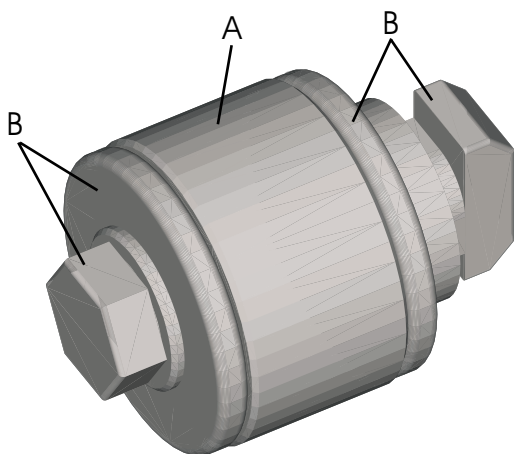

**Tragrolle**  
**Supporting roller**  
**Rouleau porteur**  
**Rullo portante**  
**Rodillo portador**

Tragrolle  
 Supporting roller  
 Rouleau porteur  
 Rullo portante  
 Rodillo portador

TRL = 27 mm	<b>2107</b>	<input type="checkbox"/>
TRL = 47 mm	<b>2108</b>	<input type="checkbox"/>
TRL = 87 mm	<b>2109</b>	<input type="checkbox"/>

TRL = ... mm (1x)	<b>2105/... mm</b>	<input type="text"/>
TRL = ... mm (3x)	<b>2106/... mm</b>	<input type="text"/>

A Aluminium naturfarben eloxiert / Aluminium natur-color anodized / Aluminium anodisé nature / Alluminio anodizzato naturale / Aluminio natural anodizado