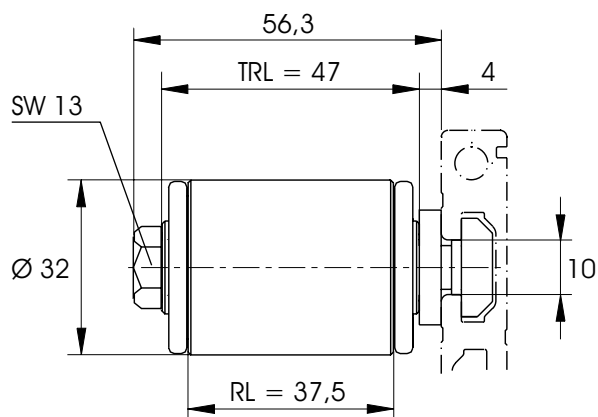

**Tragrolle**  
**Supporting roller**  
**Rouleau porteur**  
**Rullo portante**  
**Rodillo portador**

Tragrolle  
 Supporting roller  
 Rouleau porteur  
 Rullo portante  
 Rodillo portador

TRL = 27 mm	<b>2107</b>	<input type="checkbox"/>
TRL = 47 mm	<b>2108</b>	<input type="checkbox"/>
TRL = 87 mm	<b>2109</b>	<input type="checkbox"/>

TRL = ... mm (1x)	<b>2105/... mm</b>	<input type="text"/>
TRL = ... mm (3x)	<b>2106/... mm</b>	<input type="text"/>

A Aluminium naturfarben eloxiert / Aluminium natur-color anodized / Aluminium anodisé nature / Alluminio anodizzato naturale / Aluminio natural anodizado