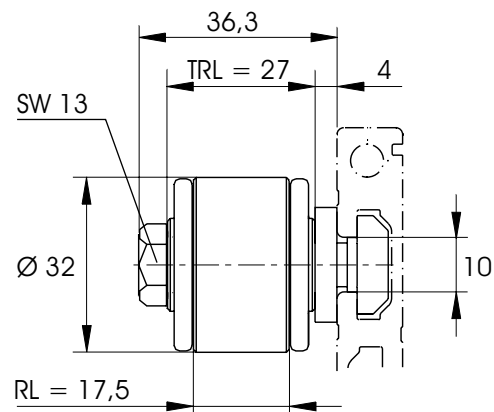

**Tragrolle**  
**Supporting roller**  
**Rouleau porteur**  
**Rullo portante**  
**Rodillo portador**

Tragrolle  
 Supporting roller  
 Rouleau porteur  
 Rullo portante  
 Rodillo portador

TRL = 27 mm	<b>2107</b>	<input type="checkbox"/>
TRL = 47 mm	<b>2108</b>	<input type="checkbox"/>
TRL = 87 mm	<b>2109</b>	<input type="checkbox"/>

TRL = ... mm (1x)	<b>2105/... mm</b>	<input type="text"/>
TRL = ... mm (3x)	<b>2106/... mm</b>	<input type="text"/>

A Aluminium naturfarben eloxiert / Aluminium natur-color anodized / Aluminium anodisé nature / Alluminio anodizzato naturale / Aluminio natural anodizado