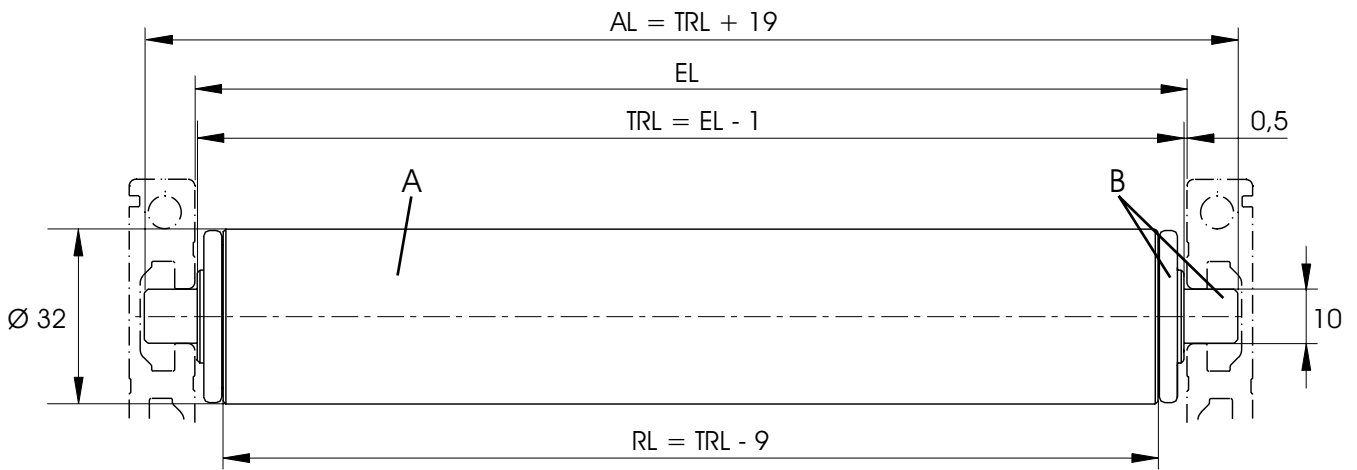

Tragrolle
Supporting roller
Rouleau porteur
Rullo portante
Rodillo portador

Tragrolle
Supporting roller
Rouleau porteur
Rullo portante
Rodillo portador

AL	mm
EL	mm
TRL	mm
RL	mm

TRL = ... mm (1x)	2105/... mm	____
TRL = ... mm (3x)	2106/... mm	____

A Aluminium naturfarben eloxiert / Aluminium natur-color anodized / Aluminium anodisé nature / Alluminio anodizzato naturale / Aluminio natural anodizado

B Stahl / steel / a crier / a acciaio / acero