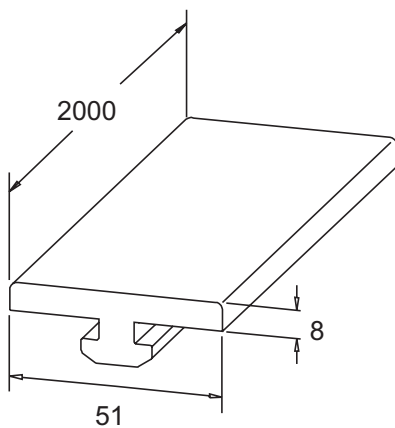

Profil-Gleitschiene
Slide profile
Guidage de glissement
Profilo di scorrimento
Perfil deslizante

Profil-Gleitschiene
 Slide profile
 Guidage de glissement
 Profilo di scorrimento
 Perfil deslizante

□ 35 mm (2000 mm)

8938

Profil-Gleitschiene
 Slide profile
 Guidage de glissement
 Profilo di scorrimento
 Perfil deslizante

□ 50 mm (2000 mm)

8939

Polyethylen (PE)
 Polyethylen (PE)
 Polyethylen (PE)
 Polietilene (PE)
 Polyethylen (PE)

2000 mm	8936
---------	------

PVC schwarz / PVC black / PVC noir / PVC nero / PVC negro

U-Profil 30 x 10 x 30 x 1,5
 Slide profile
 Guidage de glissement
 Profilo di scorrimento
 Perfil deslizante

2000 mm / 6000 mm	8823 / ...
-------------------	------------