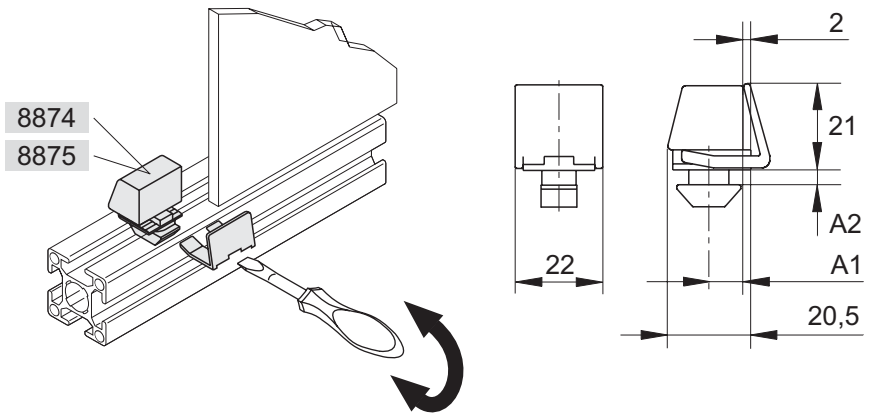

Uni- und Klemmblock
Universal and clip block
Bloc universelle et bloc de serrage
Blocco universale e blocco di serraggio
Bloque universal y bloque de apriete

Uni- und Klemmblock
Universal and clip block
Bloc universelle et bloc de serrage
Blocco universale e blocco di serraggio
Bloque universal y bloque de apriete