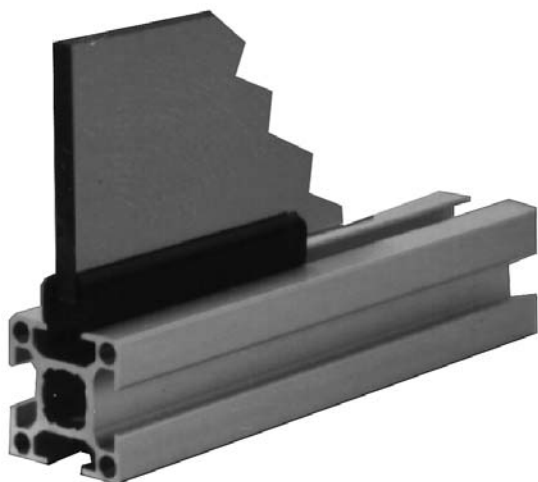

Schutzscheibenprofil
Protective pane profile
Profilé pour vitre de protection
Profilato per vetro di protezione
Perfil para vidrio protector

Scheibengröße X-16 mm, Y-16 mm
Panel size
Dimensions vitre
Dimensioni dischi
Dimensiones del cristal

2000 mm / 6000 mm

8937 / ...

PVC schwarz / PVC black / PVC noir / PVC nero / PVC negro