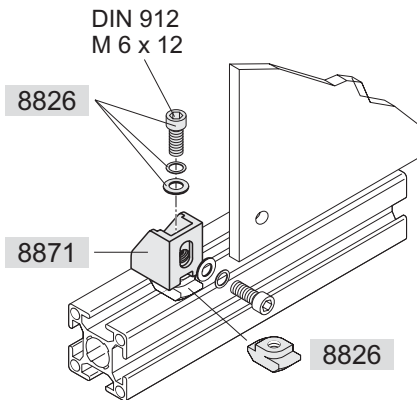

Uni- und Klemmblock
Universal and clip block
Bloc universelle et bloc de serrage
Blocco universale e blocco di serraggio
Bloque universal y bloque de apriete

Uni- und Klemmblock
Universal and clip block
Bloc universelle et bloc de serrage
Blocco universale e blocco di serraggio
Bloque universal y bloque de apriete