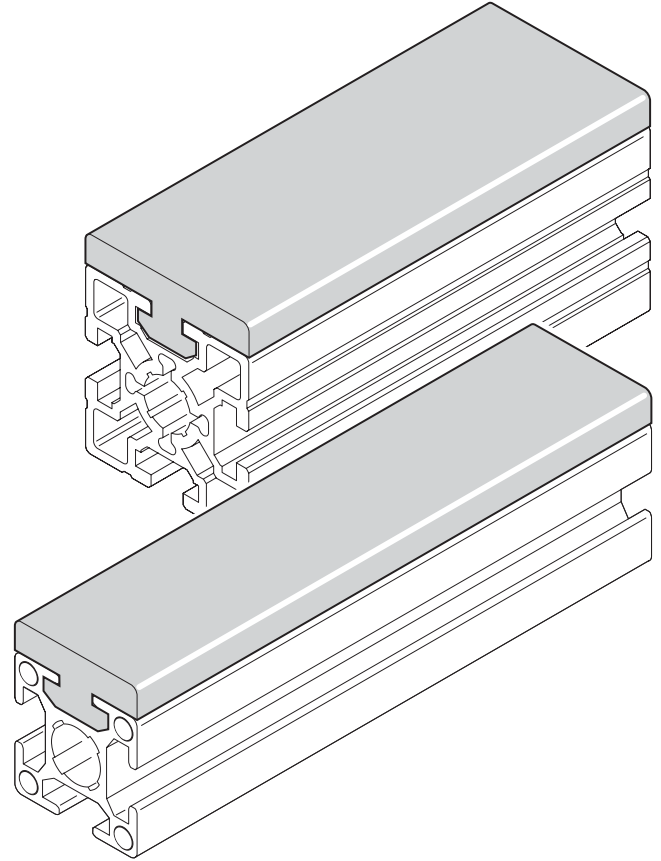

Profil-Gleitschiene
Slide profile
Guidage de glissement
Profilo di scorrimento
Perfil deslizante

Profil-Gleitschiene
 Slide profile
 Guidage de glissement
 Profilo di scorrimento
 Perfil deslizante

□ 35 mm (2000 mm)

8938

Profil-Gleitschiene
 Slide profile
 Guidage de glissement
 Profilo di scorrimento
 Perfil deslizante

□ 50 mm (2000 mm)

8939

Polyethylen (PE)
 Polyethylen (PE)
 Polyethylen (PE)
 Polietilene (PE)
 Polyethylen (PE)

Nut-Reduzier- und Abdeckprofil
Slot reducer and cover profile
Profil de réduction et cache rainure
Profilato di copertura ed intelaiatura
Perfil de reduccion y de tapadera

Nut-Reduzier- und Abdeckprofil
 Slot reducer and cover profile
 Profil de réduction et cache rainure
 Profilato di copertura ed intelaiatura
 Perfil de reduccion y de tapadera

Material AlMgSi 0,5
 Material
 Matériel
 Materiale
 Material

Abdeckprofil
T-nut cover strip
Profil de converture
Profilato di copertura
Perfil de tapadera

Abdeckprofil
 T-nut cover strip
 Profil de converture
 Profilato di copertura
 Perfil de tapadera