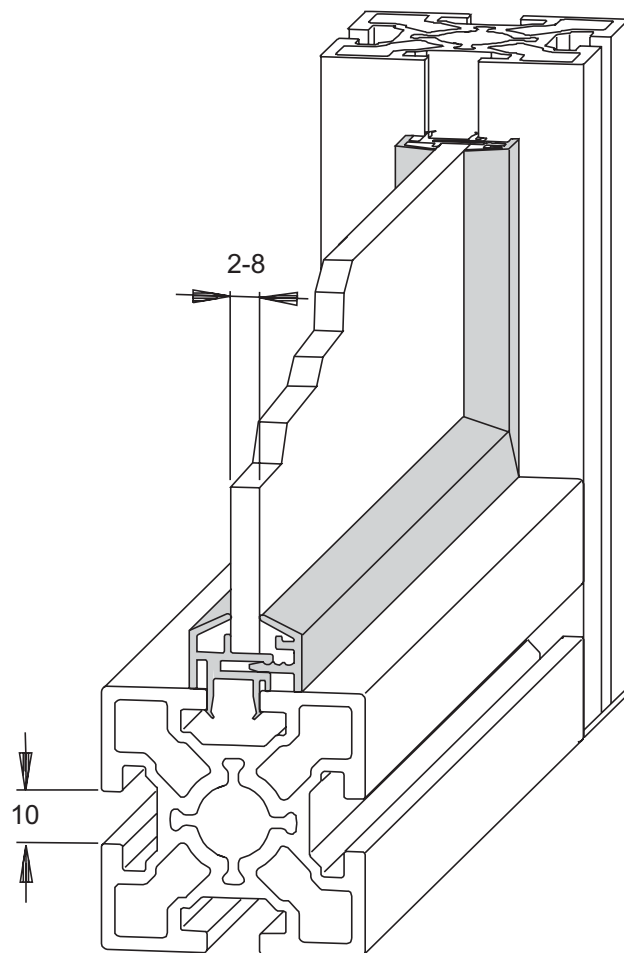

2000 mm	8713
---------	-------------

gelb (ähnlich RAL 1026) / yellow / jaune / giallo / amarillo

2000 mm	8714
---------	-------------

PVC hart / PVC hard / PVC dur / PVC duro / PVC enduro

Fingerschutzprofil
Finger protection strip
Profilé de protection des doigts
Profilato salvaditi
Perfil de protección para los dedos

Schutzscheibenprofil
Protective pane profile
Profilé pour vitre de protection
Profilato per vetro di protezione
Perfil para vidrio protector

Scheibengröße X-16 mm, Y-16 mm
 Panel size
 Dimensions vitre
 Dimensioni dischi
 Dimensiones del cristal