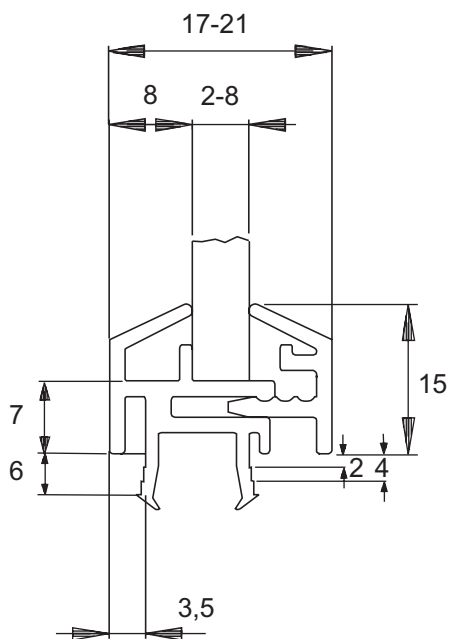

2000 mm	8713
---------	-------------

gelb (ähnlich RAL 1026) / yellow / jaune / giallo / amarillo

2000 mm	8714
---------	-------------

PVC hart / PVC hard / PVC dur / PVC duro / PVC enduro

Fingerschutzprofil
Finger protection strip
Profilé de protection des doigts
Profilato salvaditi
Perfil de protección para los dedos

Schutzscheibenprofil
Protective pane profile
Profilé pour vitre de protection
Profilato per vetro di protezione
Perfil para vidrio protector

Scheibengröße X-16 mm, Y-16 mm
 Panel size
 Dimensions vitre
 Dimensioni dischi
 Dimensiones del cristal