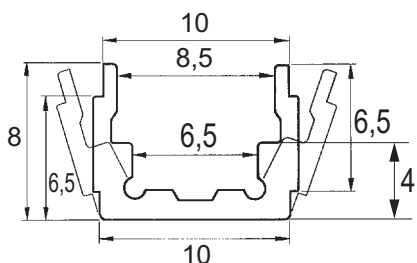

Nut-Reduzier- und Abdeckprofil
Slot reducer and cover profile
Profil de réduction et cache rainure
Profilato di copertura ed intelaiatura
Perfil de reduccion y de tapadera

Nut-Reduzier- und Abdeckprofil
Slot reducer and cover profile
Profil de réduction et cache rainure
Profilato di copertura ed intelaiatura
Perfil de reduccion y de tapadera

2000 mm	8936

PVC schwarz / PVC black / PVC noir / PVC nero / PVC negro

U-Profil 30 x 10 x 30 x 1,5
Slide profile
Guidage de glissement
Profilo di scorrimento
Perfil deslizante

2000 mm / 6000 mm	8823 / ...

Material AlMgSi 0,5
Material
Matériel
Materiale
Material