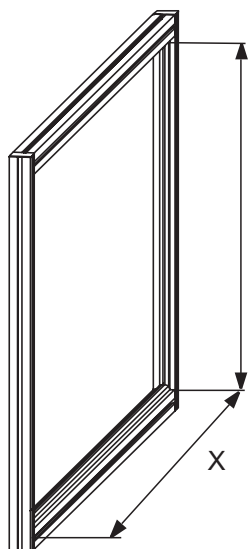

2000 mm	8713
---------	-------------

gelb (ähnlich RAL 1026) / yellow / jaune / giallo / amarillo

2000 mm	8714
---------	-------------

PVC hart / PVC hard / PVC dur / PVC duro / PVC enduro

Fingerschutzprofil
Finger protection strip
Profilé de protection des doigts
Profilato salvaditi
Perfil de protección para los dedos

Schutzscheibenprofil
Protective pane profile
Profilé pour vitre de protection
Profilato per vetro di protezione
Perfil para vidrio protector

Scheibengröße X-16 mm, Y-16 mm
 Panel size
 Dimensions vitre
 Dimensioni dischi
 Dimensiones del cristal