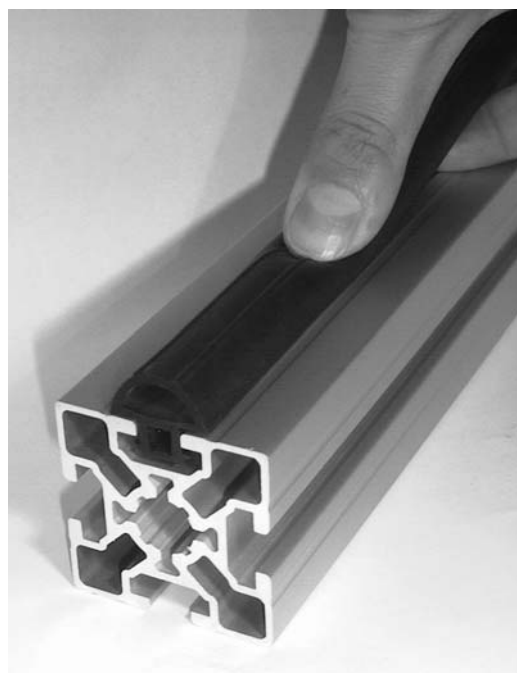

2000 mm	8713
---------	-------------

gelb (ähnlich RAL 1026) / yellow / jaune / giallo / amarillo

2000 mm	8714
---------	-------------

PVC hart / PVC hard / PVC dur / PVC duro / PVC enduro

Fingerschutzprofil
Finger protection strip
Profilé de protection des doigts
Profilato salvaditi
Perfil de protección para los dedos