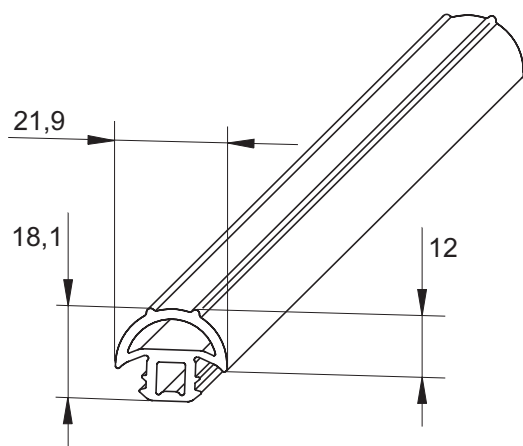

2000 mm	8713
---------	-------------

gelb (ähnlich RAL 1026) / yellow / jaune / giallo / amarillo

2000 mm	8714
---------	-------------

PVC hart / PVC hard / PVC dur / PVC duro / PVC enduro

Fingerschutzprofil
Finger protection strip
Profilé de protection des doigts
Profilato salvaditi
Perfil de protección para los dedos

Schutzscheibenprofil
Protective pane profile
Profilé pour vitre de protection
Profilato per vetro di protezione
Perfil para vidrio protector

Scheibengröße X-16 mm, Y-16 mm
 Panel size
 Dimensions vitre
 Dimensioni dischi
 Dimensiones del cristal