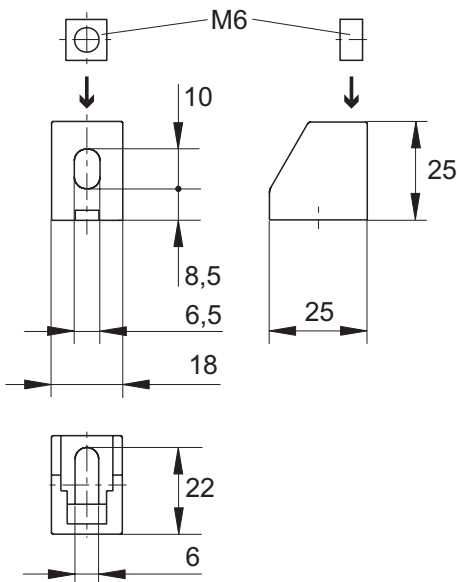

Schutzscheibenprofil
Protective pane profile
Profilé pour vitre de protection
Profilato per vetro di protezione
Perfil para vidrio protector

Scheibengröße X-16 mm, Y-16 mm
 Panel size
 Dimensions vitre
 Dimensioni dischi
 Dimensiones del cristal

2000 mm / 6000 mm

8937 / ...

PVC schwarz / PVC black / PVC noir / PVC nero / PVC negro

Uni- und Klemmblock
Universal and clip block
Bloc universelle et bloc de serrage
Blocco universale e blocco di serraggio
Bloque universal y bloque de apriete

Uni- und Klemmblock
 Universal and clip block
 Bloc universelle et bloc de serrage
 Blocco universale e blocco di serraggio
 Bloque universal y bloque de apriete

A1 = 15 mm, A2 = 4,1 mm (□ 50)	8870
	8871
A1 = 9 mm, A2 = 2 mm (□ 35)	8872
A1 = 11,5 mm, A2 = 3,7 mm (□ 50 / 40)	8873
A1 = 8,5 mm, A2 = 3,7 mm (□ 50 / 40)	8874
A1 = 6 mm, A2 = 2 mm (□ 35)	8875
	8826