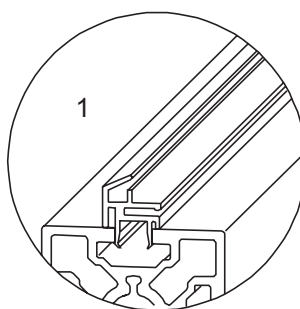

2000 mm	8713
---------	-------------

gelb (ähnlich RAL 1026) / yellow / jaune / giallo / amarillo

2000 mm	8714
---------	-------------

PVC hart / PVC hard / PVC dur / PVC duro / PVC enduro

Fingerschutzprofil
Finger protection strip
Profilé de protection des doigts
Profilato salvaditi
Perfil de protección para los dedos

Schutzscheibenprofil
Protective pane profile
Profilé pour vitre de protection
Profilato per vetro di protezione
Perfil para vidrio protector

Scheibengröße X-16 mm, Y-16 mm
 Panel size
 Dimensions vitre
 Dimensioni dischi
 Dimensiones del cristal