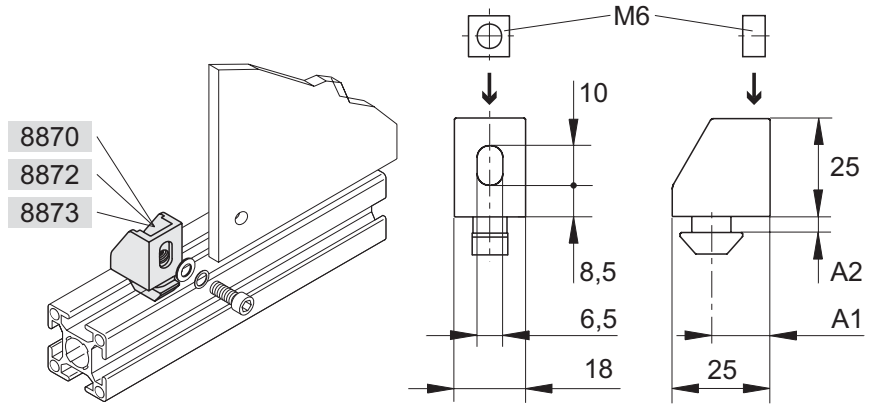

Uni- und Klemmblock
Universal and clip block
Bloc universelle et bloc de serrage
Blocco universale e blocco di serraggio
Bloque universal y bloque de apriete

Uni- und Klemmblock
Universal and clip block
Bloc universelle et bloc de serrage
Blocco universale e blocco di serraggio
Bloque universal y bloque de apriete