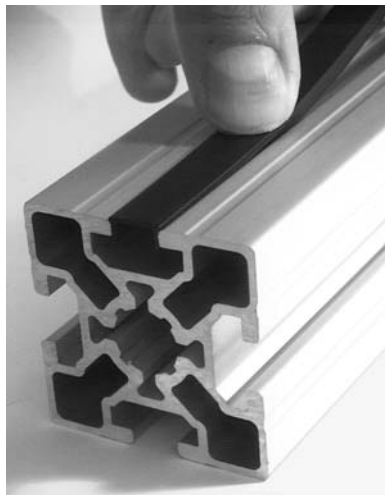

2000 mm	8936
---------	------

PVC schwarz / PVC black / PVC noir / PVC nero / PVC negro

U-Profil 30 x 10 x 30 x 1,5
 Slide profile
 Guidage de glissement
 Profilo di scorrimento
 Perfil deslizante

2000 mm / 6000 mm	8823 / ...
-------------------	------------

Material AlMgSi 0,5
 Material
 Matériel
 Materiale
 Material

Abdeckprofil
T-nut cover strip
Profil de converture
Profilato di copertura
Perfil de tapadera

Abdeckprofil
 T-nut cover strip
 Profil de converture
 Profilato di copertura
 Perfil de tapadera