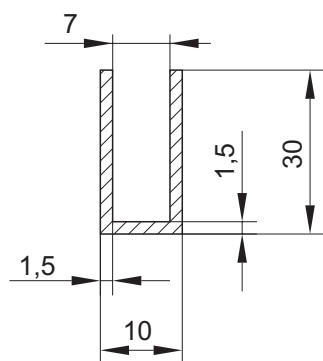

Nut-Reduzier- und Abdeckprofil
Slot reducer and cover profile
Profil de réduction et cache rainure
Profilato di copertura ed intelaiatura
Perfil de reduccion y de tapadera

Nut-Reduzier- und Abdeckprofil
Slot reducer and cover profile
Profil de réduction et cache rainure
Profilato di copertura ed intelaiatura
Perfil de reduccion y de tapadera

2000 mm	8936

PVC schwarz / PVC black / PVC noir / PVC nero / PVC negro

U-Profil 30 x 10 x 30 x 1,5
Slide profile
Guidage de glissement
Profilo di scorrimento
Perfil deslizante

2000 mm / 6000 mm	8823 / ...

Material AlMgSi 0,5
Material
Matériel
Materiale
Material