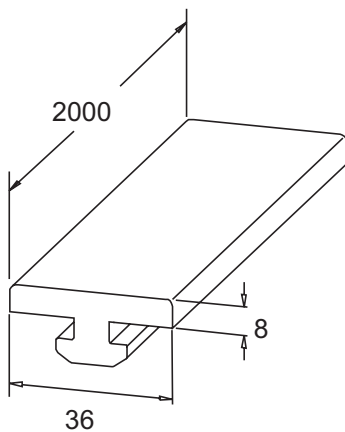

Profil-Gleitschiene
Slide profile
Guidage de glissement
Profilo di scorrimento
Perfil deslizante

Profil-Gleitschiene
 Slide profile
 Guidage de glissement
 Profilo di scorrimento
 Perfil deslizante

□ 35 mm (2000 mm)

8938

Profil-Gleitschiene
 Slide profile
 Guidage de glissement
 Profilo di scorrimento
 Perfil deslizante

□ 50 mm (2000 mm)

8939

Polyethylen (PE)
 Polyethylen (PE)
 Polyethylen (PE)
 Polietilene (PE)
 Polyethylen (PE)

Nut-Reduzier- und Abdeckprofil
Slot reducer and cover profile
Profil de réduction et cache rainure
Profilato di copertura ed intelaiatura
Perfil de reduccion y de tapadera

Nut-Reduzier- und Abdeckprofil
 Slot reducer and cover profile
 Profil de réduction et cache rainure
 Profilato di copertura ed intelaiatura
 Perfil de reduccion y de tapadera

2000 mm	8936
---------	------

PVC schwarz / PVC black / PVC noir / PVC nero / PVC negro

U-Profil 30 x 10 x 30 x 1,5
 Slide profile
 Guidage de glissement
 Profilo di scorrimento
 Perfil deslizante

2000 mm / 6000 mm	8823 / ...
-------------------	------------