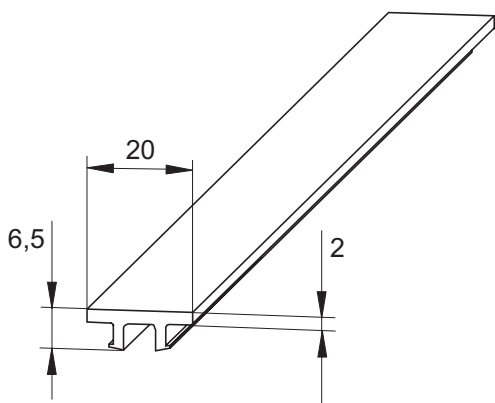

8938

Profil-Gleitschiene
 Slide profile
 Guidage de glissement
 Profilo di scorrimento
 Perfil deslizante

□ 50 mm (2000 mm)

8939

Polyethylen (PE)
 Polyethylen (PE)
 Polyethylen (PE)
 Polietilene (PE)
 Polyethylen (PE)

Nut-Reduzier- und Abdeckprofil
Slot reducer and cover profile
Profil de réduction et cache rainure
Profilato di copertura ed intelaiatura
Perfil de reduccion y de tapadera

Nut-Reduzier- und Abdeckprofil
 Slot reducer and cover profile
 Profil de réduction et cache rainure
 Profilato di copertura ed intelaiatura
 Perfil de reduccion y de tapadera

2000 mm	8936
---------	------

PVC schwarz / PVC black / PVC noir / PVC nero / PVC negro

U-Profil 30 x 10 x 30 x 1,5
 Slide profile
 Guidage de glissement
 Profilo di scorrimento
 Perfil deslizante

2000 mm / 6000 mm	8823 / ...
-------------------	------------

Material AlMgSi 0,5
 Material
 Matériel
 Materiale
 Material

Abdeckprofil
T-nut cover strip
Profil de converture
Profilato di copertura
Perfil de tapadera

Abdeckprofil
 T-nut cover strip
 Profil de converture
 Profilato di copertura
 Perfil de tapadera