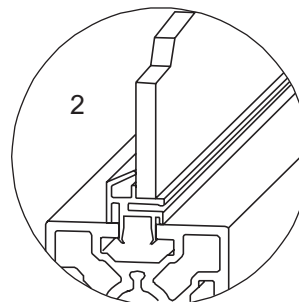

2000 mm	8713
---------	-------------

gelb (ähnlich RAL 1026) / yellow / jaune / giallo / amarillo

2000 mm	8714
---------	-------------

PVC hart / PVC hard / PVC dur / PVC duro / PVC enduro

Fingerschutzprofil
Finger protection strip
Profilé de protection des doigts
Profilato salvaditi
Perfil de protección para los dedos

Schutzscheibenprofil
Protective pane profile
Profilé pour vitre de protection
Profilato per vetro di protezione
Perfil para vidrio protector

Scheibengröße X-16 mm, Y-16 mm
 Panel size
 Dimensions vitre
 Dimensioni dischi
 Dimensiones del cristal