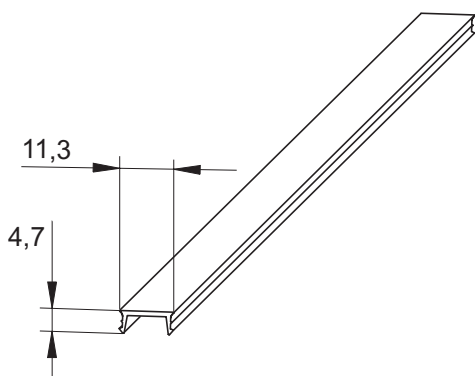

PVC hart / PVC hard / PVC dur / PVC duro / PVC enduro