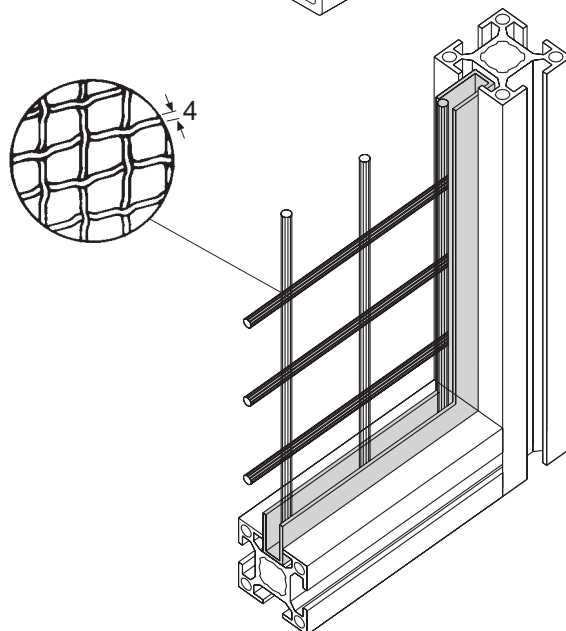

Profil-Gleitschiene
Slide profile
Guidage de glissement
Profilo di scorrimento
Perfil deslizante

Profil-Gleitschiene
 Slide profile
 Guidage de glissement
 Profilo di scorrimento
 Perfil deslizante

□ 35 mm (2000 mm)

8938

Profil-Gleitschiene
 Slide profile
 Guidage de glissement
 Profilo di scorrimento
 Perfil deslizante

□ 50 mm (2000 mm)

8939

Polyethylen (PE)
 Polyethylen (PE)
 Polyethylen (PE)
 Polietilene (PE)
 Polyethylen (PE)

Nut-Reduzier- und Abdeckprofil
Slot reducer and cover profile
Profil de réduction et cache rainure
Profilato di copertura ed intelaiatura
Perfil de reduccion y de tapadera

Nut-Reduzier- und Abdeckprofil
 Slot reducer and cover profile
 Profil de réduction et cache rainure
 Profilato di copertura ed intelaiatura
 Perfil de reduccion y de tapadera

2000 mm	8936
---------	------

PVC schwarz / PVC black / PVC noir / PVC nero / PVC negro

U-Profil 30 x 10 x 30 x 1,5
 Slide profile
 Guidage de glissement
 Profilo di scorrimento
 Perfil deslizante

2000 mm / 6000 mm	8823 / ...
-------------------	------------