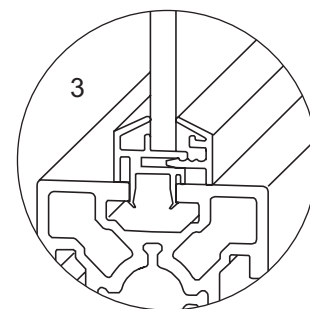

2000 mm	8713
---------	-------------

gelb (ähnlich RAL 1026) / yellow / jaune / giallo / amarillo

2000 mm	8714
---------	-------------

PVC hart / PVC hard / PVC dur / PVC duro / PVC enduro

Fingerschutzprofil
Finger protection strip
Profilé de protection des doigts
Profilato salvaditi
Perfil de protección para los dedos

Schutzscheibenprofil
Protective pane profile
Profilé pour vitre de protection
Profilato per vetro di protezione
Perfil para vidrio protector

Scheibengröße X-16 mm, Y-16 mm
 Panel size
 Dimensions vitre
 Dimensioni dischi
 Dimensiones del cristal