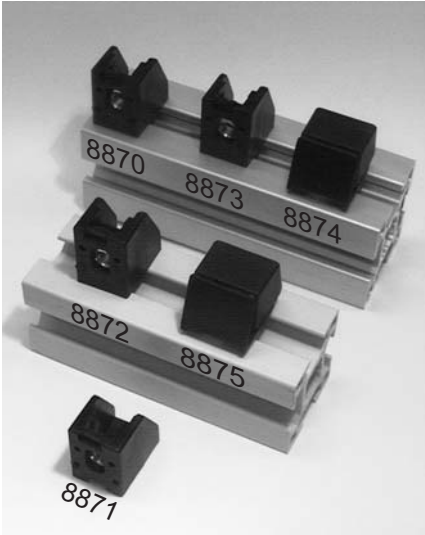

Schutzscheibenprofil
Protective pane profile
Profilé pour vitre de protection
Profilato per vetro di protezione
Perfil para vidrio protector

Scheibengröße X-16 mm, Y-16 mm
 Panel size
 Dimensions vitre
 Dimensioni dischi
 Dimensiones del cristal

Uni- und Klemmblock
 Universal and clip block
 Bloc universelle et bloc de serrage
 Blocco universale e blocco di serraggio
 Bloque universal y bloque de apriete

A1 = 15 mm, A2 = 4,1 mm (□ 50)	8870
	8871
A1 = 9 mm, A2 = 2 mm (□ 35)	8872
A1 = 11,5 mm, A2 = 3,7 mm (□ 50 / 40)	8873
A1 = 8,5 mm, A2 = 3,7 mm (□ 50 / 40)	8874
A1 = 6 mm, A2 = 2 mm (□ 35)	8875
	8826