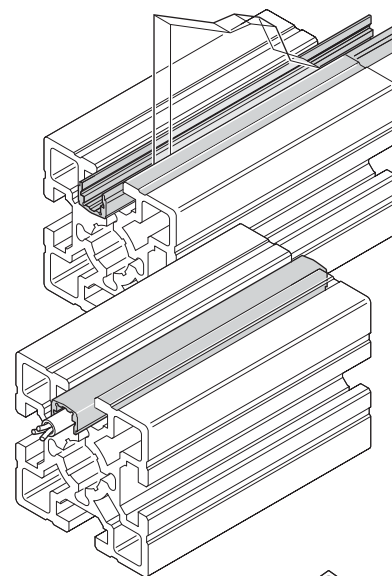

Profil-Gleitschiene
Slide profile
Guidage de glissement
Profilo di scorrimento
Perfil deslizante

Profil-Gleitschiene
 Slide profile
 Guidage de glissement
 Profilo di scorrimento
 Perfil deslizante

□ 35 mm (2000 mm)

8938

Profil-Gleitschiene
 Slide profile
 Guidage de glissement
 Profilo di scorrimento
 Perfil deslizante

□ 50 mm (2000 mm)

8939

Polyethylen (PE)
 Polyethylen (PE)
 Polyethylen (PE)
 Polietilene (PE)
 Polyethylen (PE)

Nut-Reduzier- und Abdeckprofil
Slot reducer and cover profile
Profil de réduction et cache rainure
Profilato di copertura ed intelaiatura
Perfil de reduccion y de tapadera

Nut-Reduzier- und Abdeckprofil
 Slot reducer and cover profile
 Profil de réduction et cache rainure
 Profilato di copertura ed intelaiatura
 Perfil de reduccion y de tapadera

2000 mm	8936
---------	------

PVC schwarz / PVC black / PVC noir / PVC nero / PVC negro

U-Profil 30 x 10 x 30 x 1,5
 Slide profile
 Guidage de glissement
 Profilo di scorrimento
 Perfil deslizante

2000 mm / 6000 mm	8823 / ...
-------------------	------------