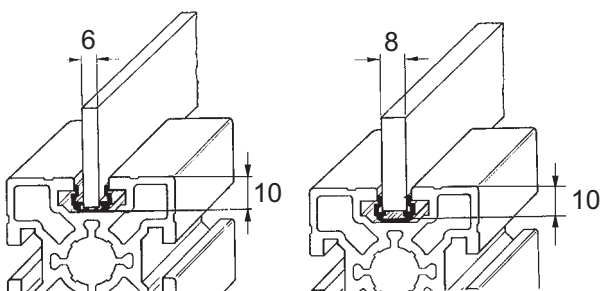

Profil-Gleitschiene
Slide profile
Guidage de glissement
Profilo di scorrimento
Perfil deslizante

Profil-Gleitschiene
 Slide profile
 Guidage de glissement
 Profilo di scorrimento
 Perfil deslizante

□ 35 mm (2000 mm)

8938

Profil-Gleitschiene
 Slide profile
 Guidage de glissement
 Profilo di scorrimento
 Perfil deslizante

□ 50 mm (2000 mm)

8939

Polyethylen (PE)
 Polyethylen (PE)
 Polyethylen (PE)
 Polietilene (PE)
 Polyethylen (PE)

Nut-Reduzier- und Abdeckprofil
Slot reducer and cover profile
Profil de réduction et cache rainure
Profilato di copertura ed intelaiatura
Perfil de reduccion y de tapadera

Nut-Reduzier- und Abdeckprofil
 Slot reducer and cover profile
 Profil de réduction et cache rainure
 Profilato di copertura ed intelaiatura
 Perfil de reduccion y de tapadera

2000 mm	8936
---------	------

PVC schwarz / PVC black / PVC noir / PVC nero / PVC negro

U-Profil 30 x 10 x 30 x 1,5
 Slide profile
 Guidage de glissement
 Profilo di scorrimento
 Perfil deslizante

2000 mm / 6000 mm	8823 / ...
-------------------	------------