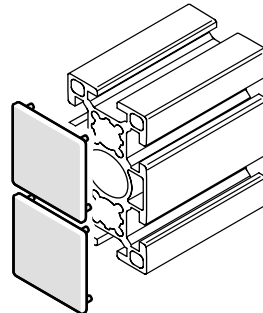

Profilabschlußdeckel
Profile end caps
Pastille pour emmanchement
Tappo di copertura
Tapas

Profilabschlußdeckel
 Profile end caps
 Pastille pour emmanchement
 Tappo di copertura
 Tapas

35 x 35	8932
35 x 35 S	8933
50 x 50	8930
50 x 100	8931
100 x 100 → 50 x 50 (4x)	8930 (4x)

Profilabschlußdeckel
Profile end caps
Pastille pour emmanchement
Tappo di copertura
Tapas

Profilabschlußdeckel
 Profile end caps
 Pastille pour emmanchement
 Tappo di copertura
 Tapas

40 x 40		8715
40 x 80	→ 40 x 40 (2x)	8715 (2x)
80 x 80	→ 40 x 40 (4x)	8715 (4x)
25 x 50		8716
25 x 100	→ 25 x 50 (2x)	8716 (2x)
12 x 100		8717
12 x 87,5	→ 12 x 100 	8717 