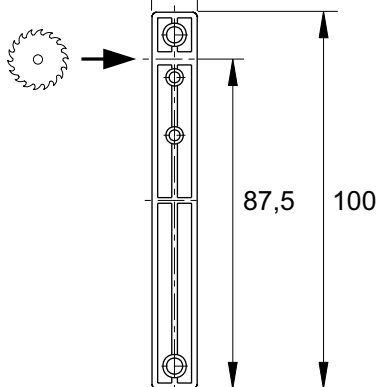

Profilabschlußdeckel
Profile end caps
Pastille pour emmanchement
Tappo di copertura
Tapas

Profilabschlußdeckel
 Profile end caps
 Pastille pour emmanchement
 Tappo di copertura
 Tapas

35 x 35	8932
35 x 35 S	8933
50 x 50	8930
50 x 100	8931
100 x 100 → 50 x 50 (4x)	8930 (4x)

Profilabschlußdeckel
Profile end caps
Pastille pour emmanchement
Tappo di copertura
Tapas

Profilabschlußdeckel
 Profile end caps
 Pastille pour emmanchement
 Tappo di copertura
 Tapas

40 x 40		8715
40 x 80	→ 40 x 40 (2x)	8715 (2x)
80 x 80	→ 40 x 40 (4x)	8715 (4x)
25 x 50		8716
25 x 100	→ 25 x 50 (2x)	8716 (2x)
12 x 100		8717
12 x 87,5	→ 12 x 100 	8717 