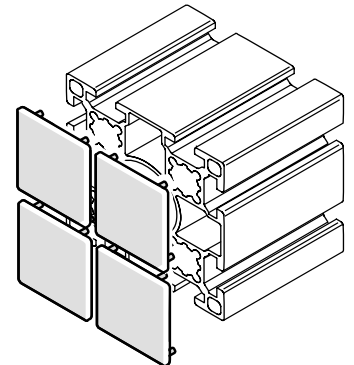

Profilabschlußdeckel
Profile end caps
Pastille pour emmanchement
Tappo di copertura
Tapas

Profilabschlußdeckel
 Profile end caps
 Pastille pour emmanchement
 Tappo di copertura
 Tapas

35 x 35	8932
35 x 35 S	8933
50 x 50	8930
50 x 100	8931
100 x 100 → 50 x 50 (4x)	8930 (4x)

Profilabschlußdeckel
Profile end caps
Pastille pour emmanchement
Tappo di copertura
Tapas

Profilabschlußdeckel
 Profile end caps
 Pastille pour emmanchement
 Tappo di copertura
 Tapas

40 x 40		8715
40 x 80	→ 40 x 40 (2x)	8715 (2x)
80 x 80	→ 40 x 40 (4x)	8715 (4x)
25 x 50		8716
25 x 100	→ 25 x 50 (2x)	8716 (2x)
12 x 100		8717
12 x 87,5	→ 12 x 100 	8717 