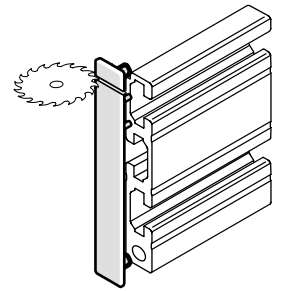

Profilabschlußdeckel
Profile end caps
Pastille pour emmanchement
Tappo di copertura
Tapas

Profilabschlußdeckel
 Profile end caps
 Pastille pour emmanchement
 Tappo di copertura
 Tapas

35 x 35	8932
35 x 35 S	8933
50 x 50	8930
50 x 100	8931
100 x 100 → 50 x 50 (4x)	8930 (4x)

Profilabschlußdeckel
Profile end caps
Pastille pour emmanchement
Tappo di copertura
Tapas

Profilabschlußdeckel
 Profile end caps
 Pastille pour emmanchement
 Tappo di copertura
 Tapas

40 x 40		8715
40 x 80	→ 40 x 40 (2x)	8715 (2x)
80 x 80	→ 40 x 40 (4x)	8715 (4x)
25 x 50		8716
25 x 100	→ 25 x 50 (2x)	8716 (2x)
12 x 100		8717
12 x 87,5	→ 12 x 100 	8717 