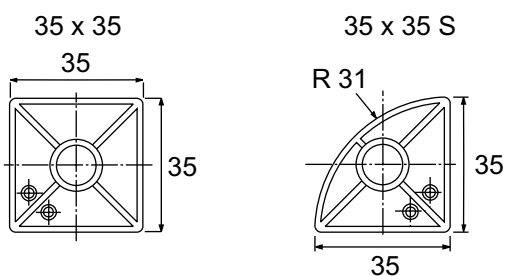

Profilabschlußdeckel
Profile end caps
Pastille pour emmanchement
Tappo di copertura
Tapas

Profilabschlußdeckel
 Profile end caps
 Pastille pour emmanchement
 Tappo di copertura
 Tapas

35 x 35	8932
35 x 35 S	8933
50 x 50	8930
50 x 100	8931
100 x 100 → 50 x 50 (4x)	8930 (4x)

Profilabschlußdeckel
Profile end caps
Pastille pour emmanchement
Tappo di copertura
Tapas

Profilabschlußdeckel
 Profile end caps
 Pastille pour emmanchement
 Tappo di copertura
 Tapas

40 x 40		8715
40 x 80	→ 40 x 40 (2x)	8715 (2x)
80 x 80	→ 40 x 40 (4x)	8715 (4x)
25 x 50		8716
25 x 100	→ 25 x 50 (2x)	8716 (2x)
12 x 100		8717
12 x 87,5	→ 12 x 100 	8717 