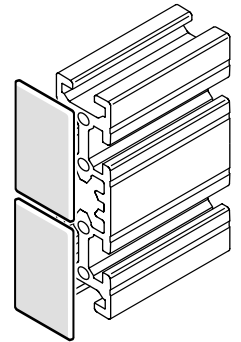

Profilabschlußdeckel
Profile end caps
Pastille pour emmanchement
Tappo di copertura
Tapas

Profilabschlußdeckel
 Profile end caps
 Pastille pour emmanchement
 Tappo di copertura
 Tapas

35 x 35	8932
35 x 35 S	8933
50 x 50	8930
50 x 100	8931
100 x 100 → 50 x 50 (4x)	8930 (4x)

Profilabschlußdeckel
Profile end caps
Pastille pour emmanchement
Tappo di copertura
Tapas

Profilabschlußdeckel
 Profile end caps
 Pastille pour emmanchement
 Tappo di copertura
 Tapas

40 x 40		8715
40 x 80	→ 40 x 40 (2x)	8715 (2x)
80 x 80	→ 40 x 40 (4x)	8715 (4x)
25 x 50		8716
25 x 100	→ 25 x 50 (2x)	8716 (2x)
12 x 100		8717
12 x 87,5	→ 12 x 100 	8717 