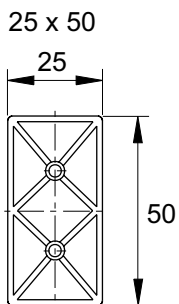

Profilabschlußdeckel
Profile end caps
Pastille pour emmanchement
Tappo di copertura
Tapas

Profilabschlußdeckel
 Profile end caps
 Pastille pour emmanchement
 Tappo di copertura
 Tapas

35 x 35	8932
35 x 35 S	8933
50 x 50	8930
50 x 100	8931
100 x 100 → 50 x 50 (4x)	8930 (4x)

Profilabschlußdeckel
Profile end caps
Pastille pour emmanchement
Tappo di copertura
Tapas

Profilabschlußdeckel
 Profile end caps
 Pastille pour emmanchement
 Tappo di copertura
 Tapas

40 x 40		8715
40 x 80	→ 40 x 40 (2x)	8715 (2x)
80 x 80	→ 40 x 40 (4x)	8715 (4x)
25 x 50		8716
25 x 100	→ 25 x 50 (2x)	8716 (2x)
12 x 100		8717
12 x 87,5	→ 12 x 100 	8717 