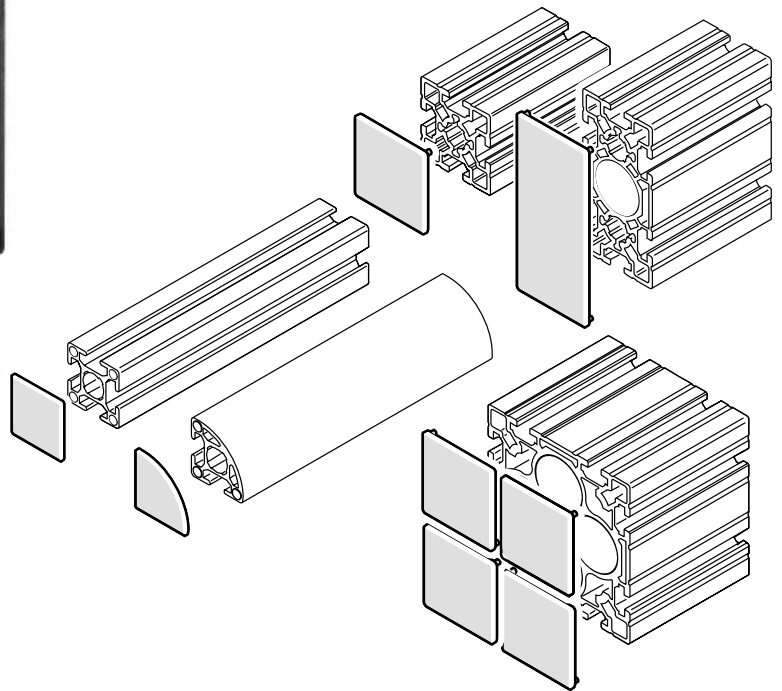

Profilabschlußdeckel
Profile end caps
Pastille pour emmanchement
Tappo di copertura
Tapas

Profilabschlußdeckel
 Profile end caps
 Pastille pour emmanchement
 Tappo di copertura
 Tapas

35 x 35	8932
35 x 35 S	8933
50 x 50	8930
50 x 100	8931
100 x 100 → 50 x 50 (4x)	8930 (4x)

Profilabschlußdeckel
Profile end caps
Pastille pour emmanchement
Tappo di copertura
Tapas

Profilabschlußdeckel
 Profile end caps
 Pastille pour emmanchement
 Tappo di copertura
 Tapas

40 x 40		8715
40 x 80	→ 40 x 40 (2x)	8715 (2x)
80 x 80	→ 40 x 40 (4x)	8715 (4x)
25 x 50		8716
25 x 100	→ 25 x 50 (2x)	8716 (2x)
12 x 100		8717
12 x 87,5	→ 12 x 100 	8717 