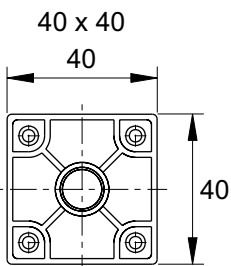

Profilabschlußdeckel
Profile end caps
Pastille pour emmanchement
Tappo di copertura
Tapas

Profilabschlußdeckel
 Profile end caps
 Pastille pour emmanchement
 Tappo di copertura
 Tapas

35 x 35	8932
35 x 35 S	8933
50 x 50	8930
50 x 100	8931
100 x 100 → 50 x 50 (4x)	8930 (4x)

Profilabschlußdeckel
Profile end caps
Pastille pour emmanchement
Tappo di copertura
Tapas

Profilabschlußdeckel
 Profile end caps
 Pastille pour emmanchement
 Tappo di copertura
 Tapas

40 x 40		8715
40 x 80	→ 40 x 40 (2x)	8715 (2x)
80 x 80	→ 40 x 40 (4x)	8715 (4x)
25 x 50		8716
25 x 100	→ 25 x 50 (2x)	8716 (2x)
12 x 100		8717
12 x 87,5	→ 12 x 100 	8717 