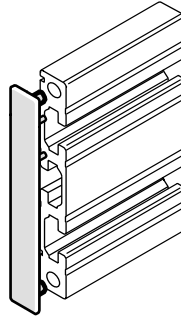

Profilabschlußdeckel
Profile end caps
Pastille pour emmanchement
Tappo di copertura
Tapas

Profilabschlußdeckel
 Profile end caps
 Pastille pour emmanchement
 Tappo di copertura
 Tapas

35 x 35	8932
35 x 35 S	8933
50 x 50	8930
50 x 100	8931
100 x 100 → 50 x 50 (4x)	8930 (4x)

Profilabschlußdeckel
Profile end caps
Pastille pour emmanchement
Tappo di copertura
Tapas

Profilabschlußdeckel
 Profile end caps
 Pastille pour emmanchement
 Tappo di copertura
 Tapas

40 x 40		8715
40 x 80	→ 40 x 40 (2x)	8715 (2x)
80 x 80	→ 40 x 40 (4x)	8715 (4x)
25 x 50		8716
25 x 100	→ 25 x 50 (2x)	8716 (2x)
12 x 100		8717
12 x 87,5	→ 12 x 100 	8717 