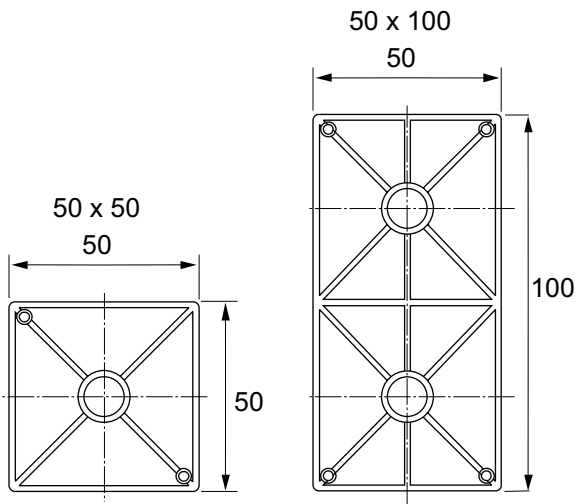

Profilabschlußdeckel
Profile end caps
Pastille pour emmanchement
Tappo di copertura
Tapas

Profilabschlußdeckel
 Profile end caps
 Pastille pour emmanchement
 Tappo di copertura
 Tapas

35 x 35	8932
35 x 35 S	8933
50 x 50	8930
50 x 100	8931
100 x 100 → 50 x 50 (4x)	8930 (4x)

Profilabschlußdeckel
Profile end caps
Pastille pour emmanchement
Tappo di copertura
Tapas

Profilabschlußdeckel
 Profile end caps
 Pastille pour emmanchement
 Tappo di copertura
 Tapas

40 x 40		8715
40 x 80	→ 40 x 40 (2x)	8715 (2x)
80 x 80	→ 40 x 40 (4x)	8715 (4x)
25 x 50		8716
25 x 100	→ 25 x 50 (2x)	8716 (2x)
12 x 100		8717
12 x 87,5	→ 12 x 100 	8717 