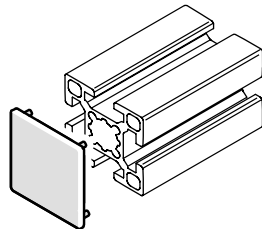

Profilabschlußdeckel
Profile end caps
Pastille pour emmanchement
Tappo di copertura
Tapas

Profilabschlußdeckel
 Profile end caps
 Pastille pour emmanchement
 Tappo di copertura
 Tapas

35 x 35	8932
35 x 35 S	8933
50 x 50	8930
50 x 100	8931
100 x 100 → 50 x 50 (4x)	8930 (4x)

Profilabschlußdeckel
Profile end caps
Pastille pour emmanchement
Tappo di copertura
Tapas

Profilabschlußdeckel
 Profile end caps
 Pastille pour emmanchement
 Tappo di copertura
 Tapas

40 x 40		8715
40 x 80	→ 40 x 40 (2x)	8715 (2x)
80 x 80	→ 40 x 40 (4x)	8715 (4x)
25 x 50		8716
25 x 100	→ 25 x 50 (2x)	8716 (2x)
12 x 100		8717
12 x 87,5	→ 12 x 100 	8717 