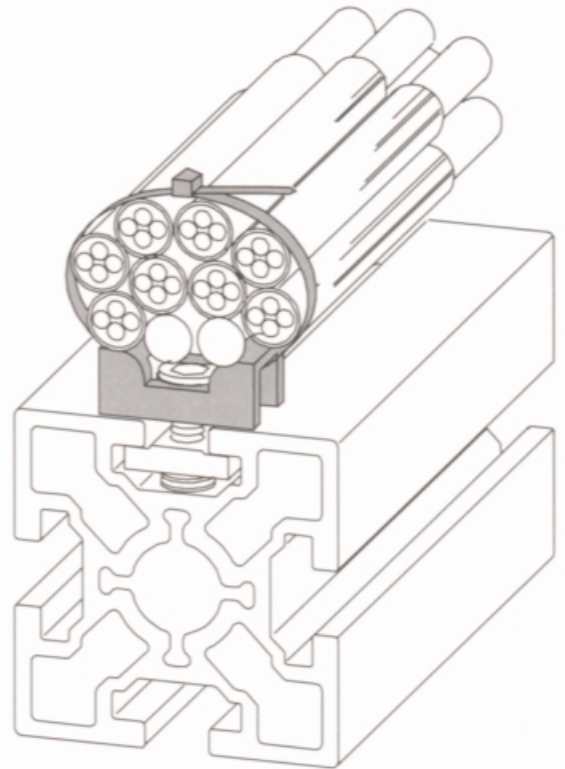

**Handgriff**  
**Strap handle**  
**Poignée**  
**Maniglia**  
**Asa**

**Handgriff**  
**Strap handle**  
**Poignée**  
**Maniglia**  
**Asa**

A	<b>8973</b>
---	-------------

**Handgriff**  
**Strap handle**  
**Poignée**  
**Maniglia**  
**Asa**

B	<b>8978</b>
---	-------------

Handgriff  
 Strap handle  
 Poignée  
 Maniglia  
 Asa

Handgriff  
 Strap handle  
 Poignée  
 Maniglia  
 Asa

	<b>8824</b>
--	-------------

Aluminium / Aluminium / Aluminium / Alluminio / Alluminio

Befestigungssatz  
 Fastener kit  
 Jeu de fixation  
 Fissaggio  
 Juego de tornillos

	<b>8825</b>
--	-------------

Stahl verzinkt / galvanized steel / acier zingué / acciaio zincato / acero cincado

Kabelbefestigung  
Cable-fastener  
Fixation du câble  
Fissaggio del cavo  
Sujeccion de cable

8992

**Hängegleiter / Karabinerhaken**  
**Suspension caster / Spring hook**  
**Patin suspendu / Mousqueton**  
**Occhiello scorrevole / Moschettone**  
**Patín colgante / Mosquetón**

150 N  
↓

Hängegleiter  
 Suspension caster  
 Patin suspendu  
 Occhiello scorrevole  
 Patín colgante