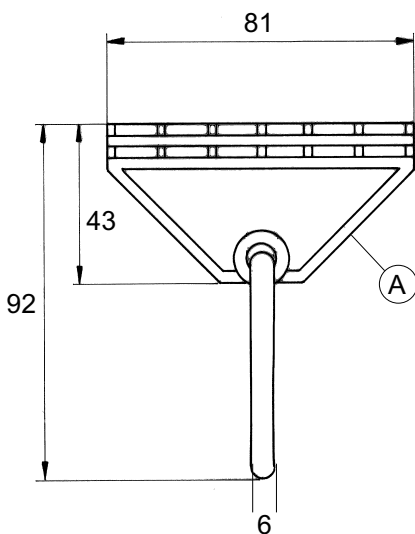

Befestigungssatz  
 Fastener kit  
 Jeu de fixation  
 Fissaggio  
 Juego de tornillos

	<b>8825</b>
--	-------------

Stahl verzinkt / galvanized steel / acier zingué / acciaio zincato / acero cincado

Kabelbefestigung  
Cable-fastener  
Fixation du câble  
Fissaggio del cavo  
Sujeccion de cable

8992

**Hängegleiter / Karabinerhaken**  
**Suspension caster / Spring hook**  
**Patin suspendu / Mousqueton**  
**Occhiello scorrevole / Moschettone**  
**Patín colgante / Mosquetón**

150 N  
↓

Hängegleiter  
 Suspension caster  
 Patin suspendu  
 Occhiello scorrevole  
 Patín colgante