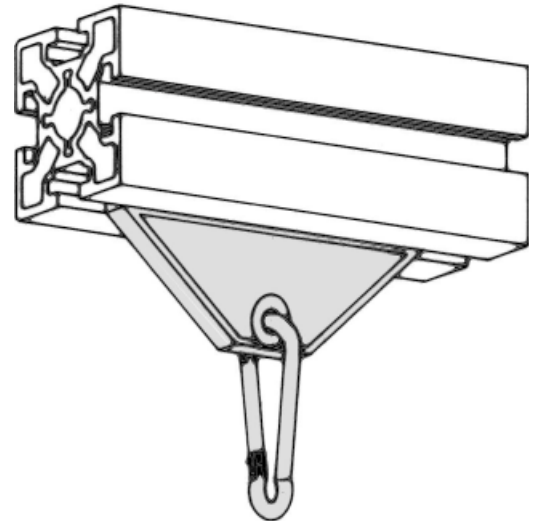

**Handgriff**  
**Strap handle**  
**Poignée**  
**Maniglia**  
**Asa**

**Handgriff**  
**Strap handle**  
**Poignée**  
**Maniglia**  
**Asa**

A	<b>8973</b>
---	-------------

**Handgriff**  
**Strap handle**  
**Poignée**  
**Maniglia**  
**Asa**

Befestigungssatz  
 Fastener kit  
 Jeu de fixation  
 Fissaggio  
 Juego de tornillos

	<b>8825</b>
--	-------------

Stahl verzinkt / galvanized steel / acier zingué / acciaio zincato / acero cincado

Kabelbefestigung  
Cable-fastener  
Fixation du câble  
Fissaggio del cavo  
Sujeccion de cable

8992

**Hängegleiter / Karabinerhaken**  
**Suspension caster / Spring hook**  
**Patin suspendu / Mousqueton**  
**Occhiello scorrevole / Moschettone**  
**Patín colgante / Mosquetón**

150 N  
↓

Hängegleiter  
 Suspension caster  
 Patin suspendu  
 Occhiello scorrevole  
 Patín colgante